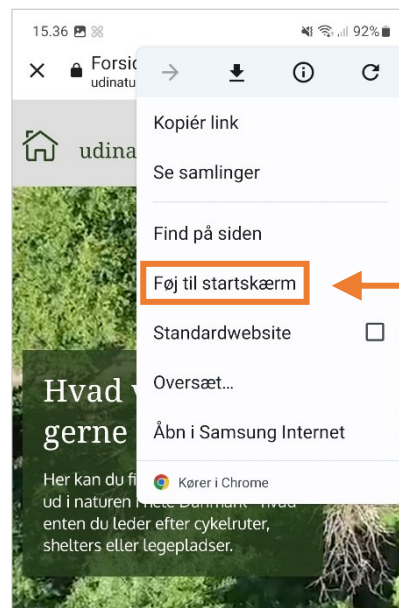

# VEJLEDNING | UDINATUREN.DK – GEM SOM GENVEJ PÅ TELEFONEN

SYSTEM: Android

BROWSER: Google Chrome

1 Åbn **Google Chrome** på din telefon.

2 Gå ind på hjemmesiden [www.udinaturen.dk](http://www.udinaturen.dk)

3 Tryk her øverst til højre.

4 Tryk på **'Føj til startskærm'**.

5 Tryk på **'Tilføj'**.

6 Tryk endnu engang på **'Tilføj'**.

**BEMÆRK:** Genvejen ligger nu på startskærmen.