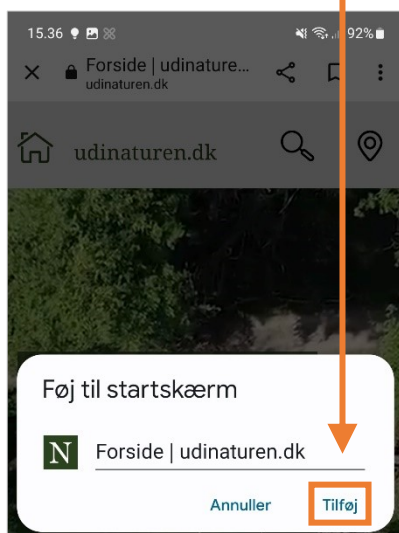

# VEJLEDNING | UDINATUREN.DK – GEM SOM GENVEJ PÅ TELEFONEN

SYSTEM: Android

BROWSER: Google Chrome

1 Åbn **Google Chrome** på din telefon.

2 Gå ind på hjemmesiden [www.udinaturen.dk](http://www.udinaturen.dk)

3 Tryk her øverst til højre.

4 Tryk på **'Føj til startskærm'**.

5 Tryk på **'Tilføj'**.

6 Tryk endnu engang på **'Tilføj'**.

**BEMÆRK:** Genvejen ligger nu på startskærmen.